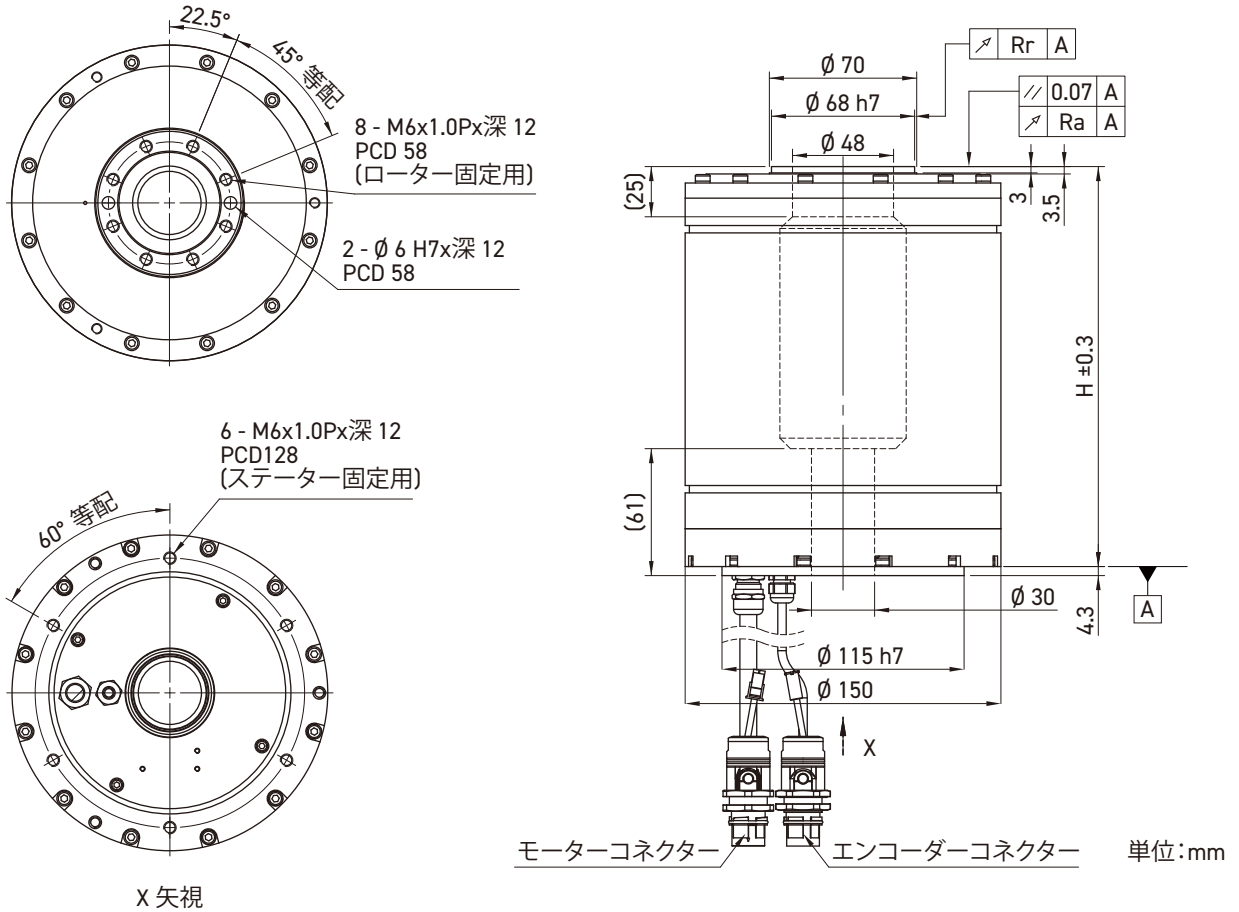

HIWIN® MIKROSYSTEM

HIWIN MIKROSYSTEM
新世代ダイレクトドライブモーター

DMH シリーズ

ダイレクトドライブモーター

仕様

	記号	単位	DMH6B-4	DMH6G-4
出力	-	W	1319	2532
連続トルク	Tc	Nm	36	65
連続電流	Ic	Arms	5.3	8.2
瞬時最大トルク(1秒)	Tp	Nm	100	165
瞬時最大電流(1秒)	Ip	Arms	15.9	26.24
トルク定数	Kt	Nm / Arms	6.79	7.93
時定数	Te	ms	7.3	7.5
線間抵抗(コイル温度25°C)	R ₂₅	Ω	3.85	2.6
線間インダクタンス	L	mH	28.1	19.5
極数	2p	-	20	20
逆起電力定数(線間)	Kv	Vrms / rad / s	3.92	3.97
モーター定数(コイル温度25°C)	Km	Nm/√W	2.82	4.01
熱抵抗	Rth	K / W	0.51	0.386
温度センサー	-	-	PTC 120	
最大バス電圧	-	V _{DC}	600	600
ローター慣性モーメント	J	kgm ²	0.00345	0.0046
モーター質量	Mm	kg	14	18
最大アキシャル荷重	Fa	N	800	800
最大モーメント荷重	M	Nm	35	35
最高回転速度	-	min ⁻¹	350	390
分解能	-	p/rev	4,320,000 (INC,sin / cos 1 Vpp)	
繰返し精度	-	arc-sec	±2	
精度	-	arc-sec	±25 / ±10 ¹	
アキシャル振れ	Ra	mm	0.03(0.005 ²)	
ラジアル振れ	Rr	mm	0.03(0.015 ²)	
高さ	H	mm	190	240

註：1) エラーマッピング後

2) オプション

3) 表中の仕様は寸法を除き、公差 ±10% です

トルクー速度曲線

(DC バス電圧=325V_{DC})

寸法

HIWIN® MIKROSYSTEM

HIWIN MIKROSYSTEM CORP.
台湾40852台中市精密機械園区精科中路6号
Tel: +886-4-2355-0110
Fax: +886-4-2355-0123
www.hiwinmikro.tw
business@hiwinmikro.tw