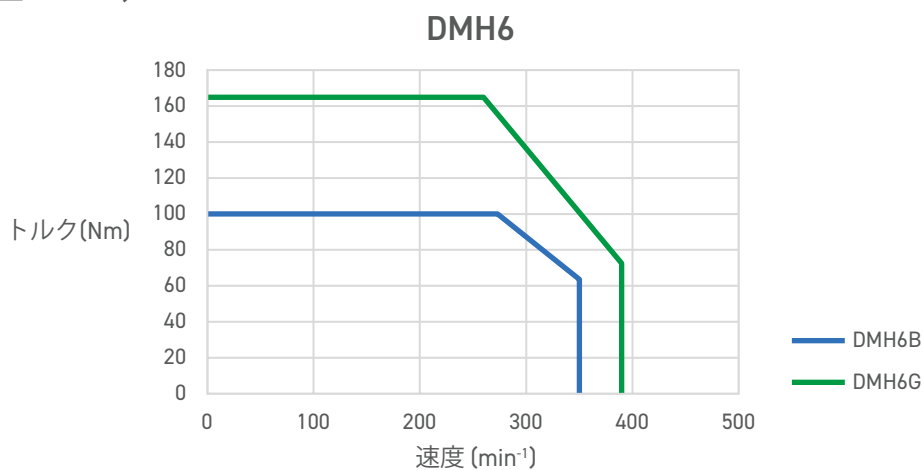

HIWIN® MIKROSYSTEM

HIWIN MIKROSYSTEM
新世代ダイレクトドライブモーター

DMH シリーズ

ダイレクトドライブモーター

仕様

	記号	単位	DMH6B-4	DMH6G-4
出力	-	W	1319	2532
連続トルク	Tc	Nm	36	65
連続電流	Ic	Arms	5.3	8.2
瞬時最大トルク(1秒)	Tp	Nm	100	165
瞬時最大電流(1秒)	Ip	Arms	15.9	26.24
トルク定数	Kt	Nm / Arms	6.79	7.93
時定数	Te	ms	7.3	7.5
線間抵抗(コイル温度25°C)	R ₂₅	Ω	3.85	2.6
線間インダクタンス	L	mH	28.1	19.5
極数	2p	-	20	20
逆起電力定数(線間)	Kv	Vrms / rad / s	3.92	3.97
モーター定数(コイル温度25°C)	Km	Nm/√W	2.82	4.01
熱抵抗	Rth	K / W	0.51	0.386
温度センサー	-	-	PTC 120	
最大バス電圧	-	V _{DC}	600	600
ローター慣性モーメント	J	kgm ²	0.00345	0.0046
モーター質量	Mm	kg	14	18
最大アキシャル荷重	Fa	N	800	800
最大モーメント荷重	M	Nm	35	35
最高回転速度	-	min ⁻¹	350	390
分解能	-	p/rev	4,320,000 (INC,sin / cos 1 Vpp)	
繰返し精度	-	arc-sec	±2	
精度	-	arc-sec	±25 / ±10 ¹	
アキシャル振れ	Ra	mm	0.03(0.005 ²)	
ラジアル振れ	Rr	mm	0.03(0.015 ²)	
高さ	H	mm	190	240

註：1) エラーマッピング後

2) オプション

3) 表中の仕様は寸法を除き、公差 ±10% です

トルクー速度曲線

(DC バス電圧=325V_{DC})

寸法

HIWIN® MIKROSYSTEM

HIWIN MIKROSYSTEM CORP.
台湾40852台中市精密機械園区精科中路6号
Tel: +886-4-2355-0110
Fax: +886-4-2355-0123
www.hiwinmikro.tw
business@hiwinmikro.tw